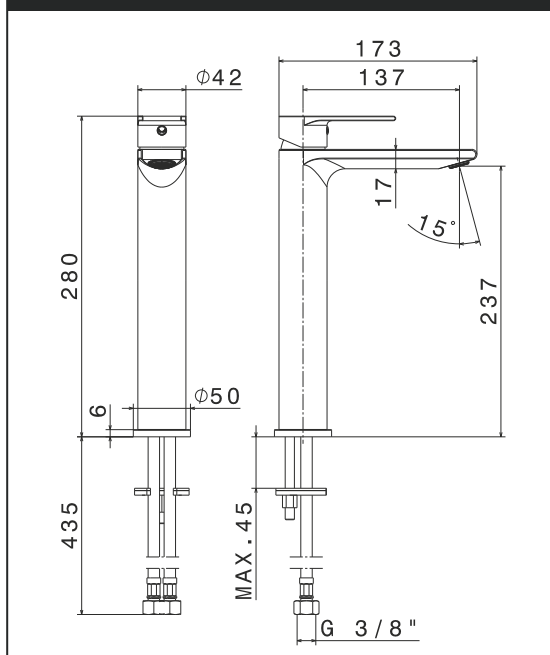

ТЕХНИЧЕСКА СХЕМА