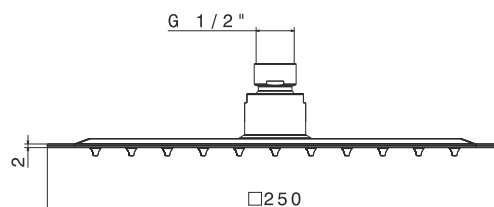

ТЕХНИЧЕСКА СХЕМА

VEMA ELEGANZA Q

Метална душ-пита за вграждане
Ултра-тънък дизайн, 2 мм
Квадратна 25x25 см
Покритие лъскав хром

Код	Покритие	Цена
V08249 B0.010	лъскав хром	294 ⁰⁰ лв/бр
		226⁰⁰ лв/бр

ТЕХНИЧЕСКА СХЕМА