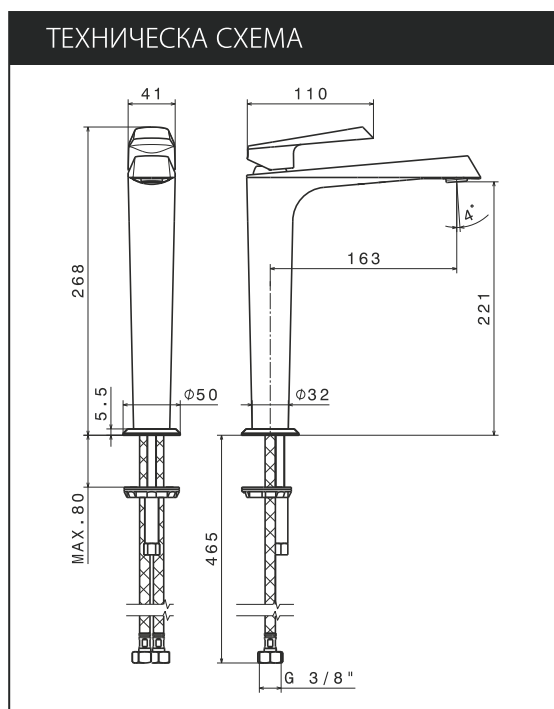

NIO

Стоящ смесител за мивка
Едноръкохватков
Без изпразнител
Меки връзки 3/8"

Код	Покритие	Цена
68912 21.018	лъскав хром	514⁰⁰ лв/бр
		380⁰⁰ лв/бр

NIO

Висок стоящ смесител за мивка
Едноръкохватков
Без изпразнител
Меки връзки 3/8"

Код	Покритие	Цена
68915 21.018	лъскав хром	655⁰⁰ лв/бр
		485⁰⁰ лв/бр