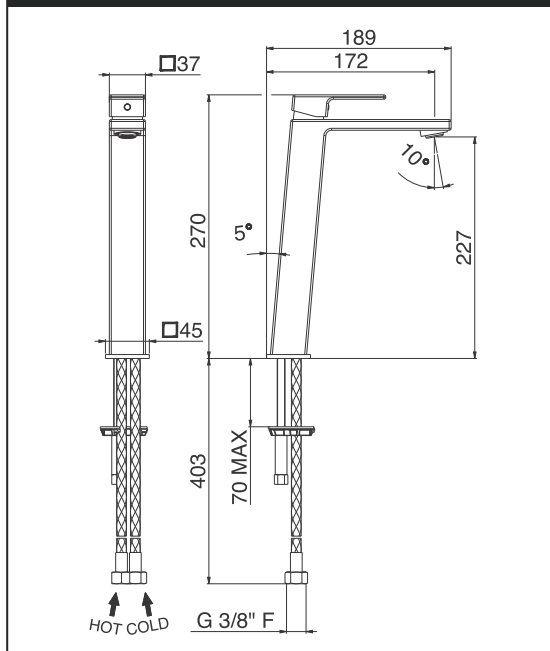

ТЕХНИЧЕСКА СХЕМА