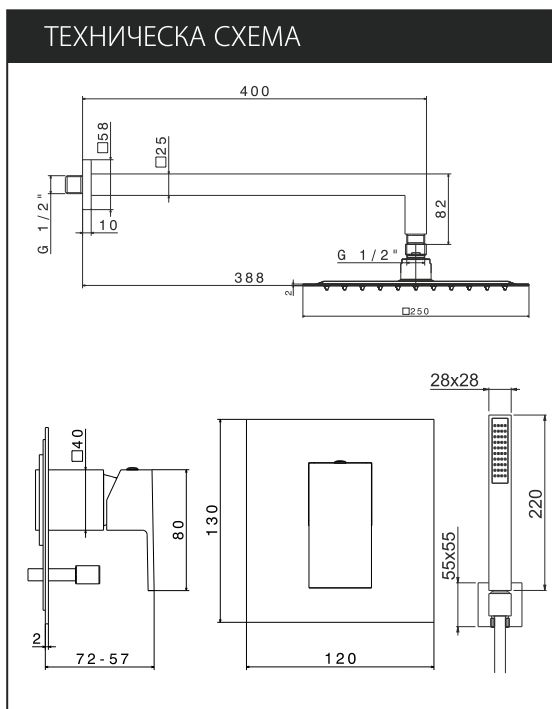

VEMA SQ

Стенен душ-сет за вграждане
Комбиниран държач-коляно
Еднофункционален ABS душ
Силиконов шлаух 150 см

Код	Покритие	Цена
V08133 B0.010	лъскав хром	~~292⁰⁰ лв/бр~~
		184⁰⁰ лв/бр

ERGO-Q SET

Пълен комплект за душ за вграждане
Четирипътен смесител с тяло за вграждане
Квадратна пита със стенно рамо
Ръчен душ с комбиниран държач и шлаух 150 см

Код	Покритие	Цена
66SET 21.018	лъскав хром	~~1545⁰⁰ лв/бр~~
		898⁰⁰ лв/бр