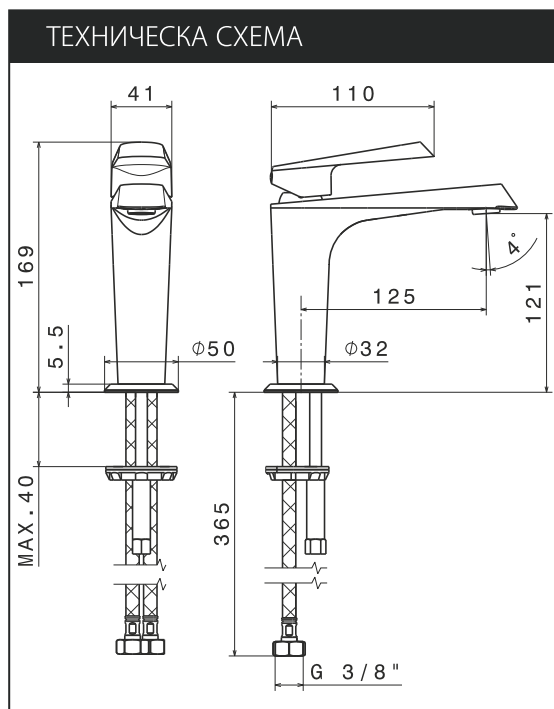

NIO

Висок стоящ смесител за мивка
Едноръкохватков
Без изпразнител
Меки връзки 3/8"

Код	Покритие	Цена
68915 21.018	лъскав хром	655⁰⁰ лв/бр
		485⁰⁰ лв/бр