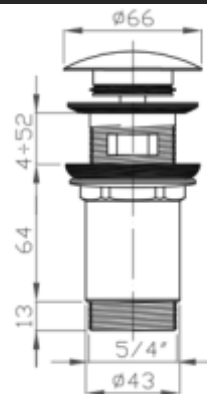

Код	Покритие	Цена
EUVCR01	лъскав хром	32⁰⁰ лв/бр

ТЕХНИЧЕСКА СХЕМА

ROUND

Клик-сифон за мивка
Голяма кръгла капачка

Код	Покритие	Цена
EUVCR02	лъскав хром	35⁰⁰ лв/бр

ТЕХНИЧЕСКА СХЕМА

QUADRO

Клик-сифон за мивка
Квадратна капачка