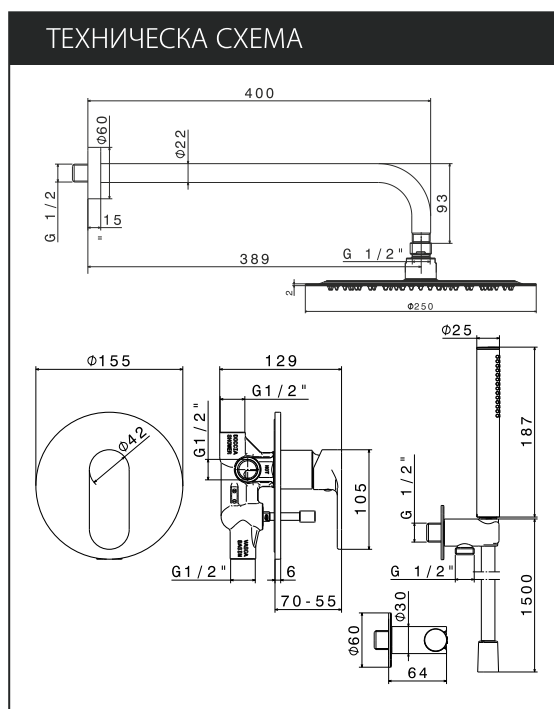

EXTRO SET

Пълен комплект за душ за вграждане
Четирипътен смесител с тяло за вграждане
Кръгла пита със стенно рамо
Ръчен душ с комбиниран държач и шлаух 150 см

Код	Покритие	Цена
69SET 21.018	лъскав хром	888⁰⁰ лв/бр
		573⁰⁰ лв/бр

VEMA SET

Пълен комплект за душ за вграждане
Четирипътен смесител с тяло за вграждане
Кръгла тънка пита със стенно рамо
Ръчен душ с комбиниран държач и шлаух 150 см

Код	Покритие	Цена
V69SET 21.018	лъскав хром	998⁰⁰ лв/бр
		699⁰⁰ лв/бр