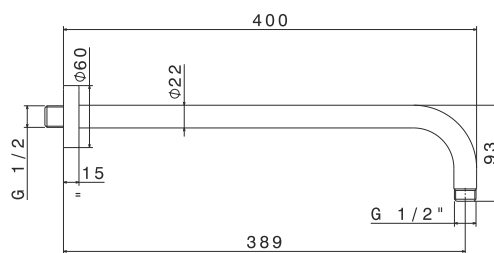

ТЕХНИЧЕСКА СХЕМА

VEMA

Рамо за душ-пита, дължина 40 см
За монтаж към стена
Тръбен дизайн

Код	Покритие	Цена
V08253 B0.010	лъскав хром	124 ⁰⁰ лв/бр
		100⁰⁰ лв/бр

ТЕХНИЧЕСКА СХЕМА

VEMA SLIM

Метална душ-пита за вграждане
Ултра-тънък дизайн, 2 мм
Кръгла $\varnothing 25$ см
Покритие лъскав хром