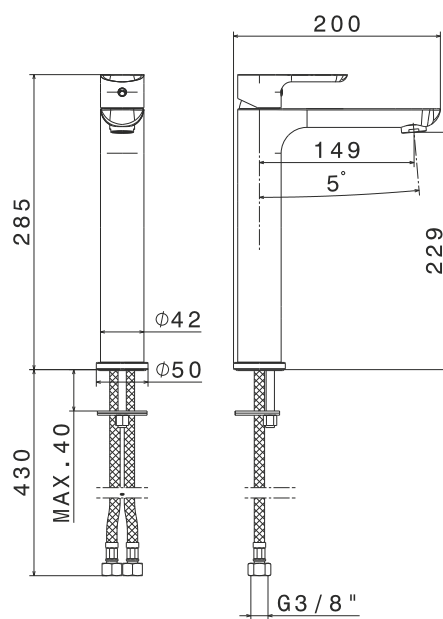

Код	Покритие	Цена
V14011 F0.202	черен мат	323⁰⁰ лв/бр
		252⁰⁰ лв/бр

ТЕХНИЧЕСКА СХЕМА

SLATE BLACK

Висок стоящ смесител за мивка
Едноръкохватков
Без изпразнител
Меки връзки 3/8"

ТЕХНИЧЕСКА СХЕМА

Код	Покритие	Цена
V14021 F0.202	черен мат	456 ⁰⁰ лв/бр
		351⁰⁰ лв/бр