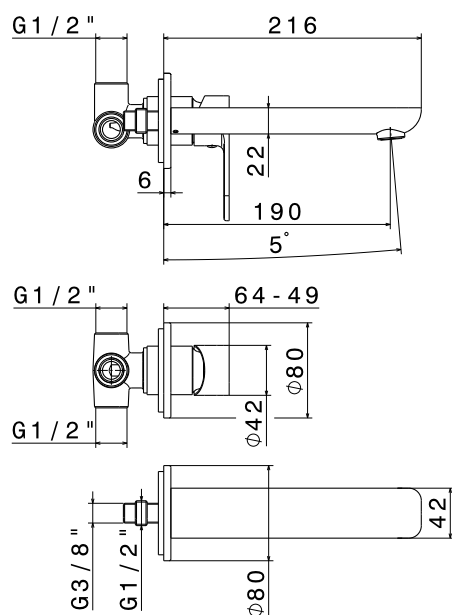

ТЕХНИЧЕСКА СХЕМА