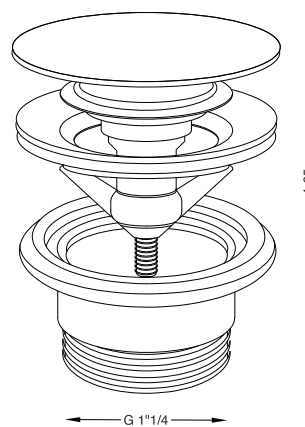

ТЕХНИЧЕСКА СХЕМА