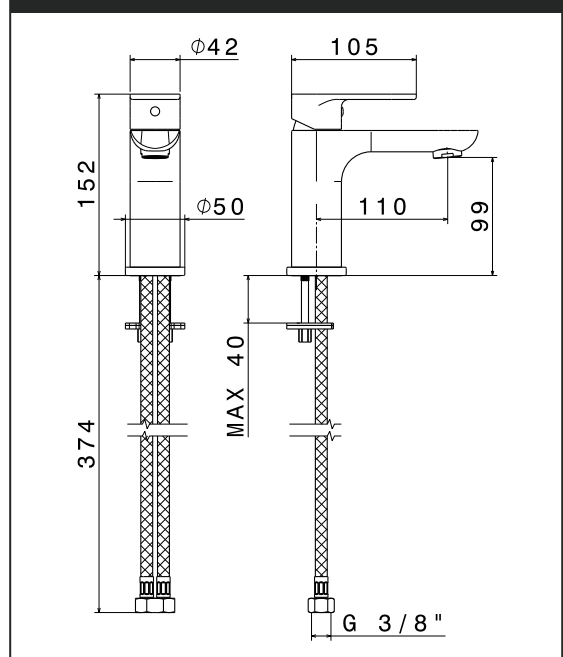

ТЕХНИЧЕСКА СХЕМА

Код	Покритие	Цена
69312 21.018	лъскав хром	267⁰⁰ лв/бр
		149⁰⁰ лв/бр