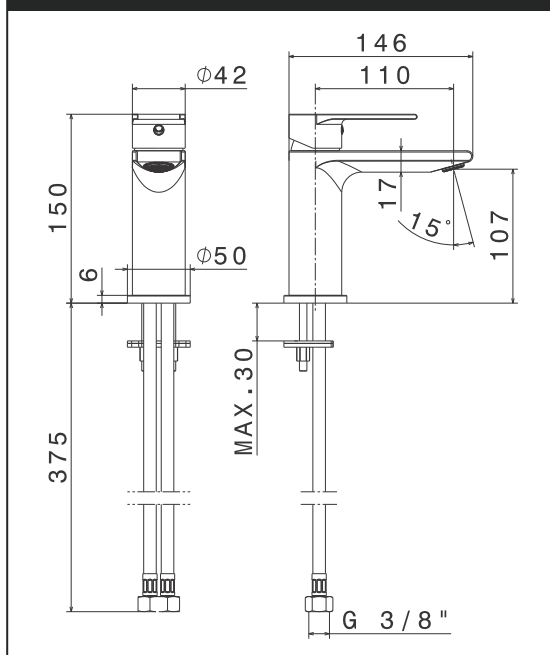

ТЕХНИЧЕСКА СХЕМА