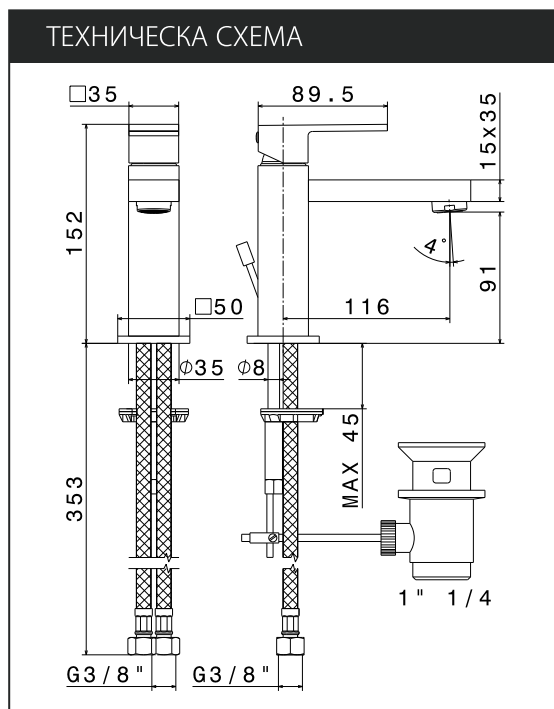

ERGO-Q BLACK

Висок стоящ смесител за мивка
Едноръкохватков
Без изпразнител
Меки връзки 3/8"

Код	Покритие	Цена
66415 01.093	черен мат	871⁰⁰ лв/бр
		697⁰⁰ лв/бр