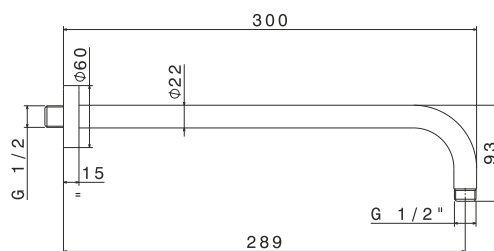

ТЕХНИЧЕСКА СХЕМА