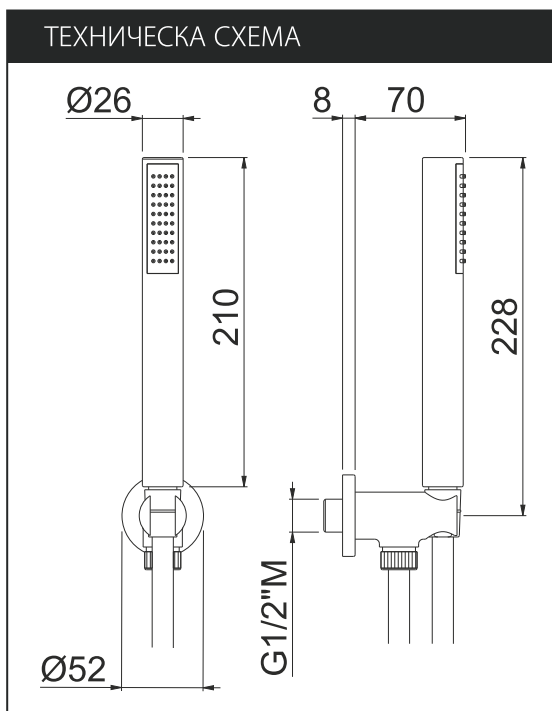

VEMA R

Стенен душ-сет за вграждане
Комбиниран държач-коляно
Еднофункционален ABS душ
Силиконов шлаух 150 см

Код	Покритие	Цена
V08132 B0.010	лъскав хром	203⁰⁰ лв/бр
		130⁰⁰ лв/бр

INTIMO

Сет за интимна хигиена за вграждане
Смесител с държач
Ръчна старт-стоп слушалка
Метален шлаух 115 см

Код	Покритие	Цена
27720 21.018	лъскав хром	519⁰⁰ лв/бр
		275⁰⁰ лв/бр