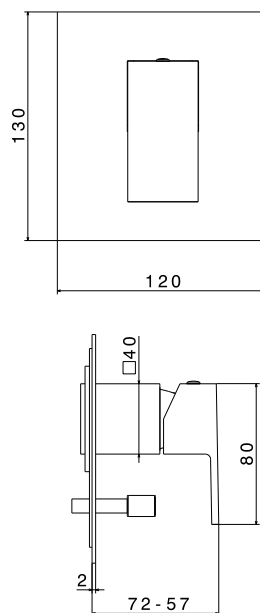

ТЕХНИЧЕСКА СХЕМА