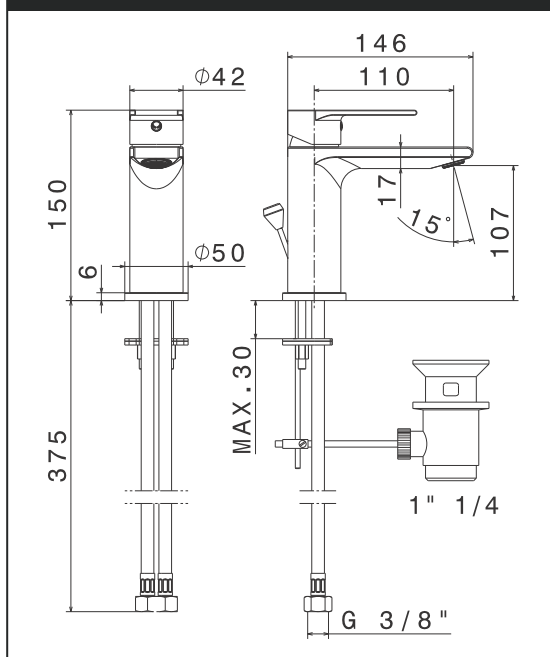

ТЕХНИЧЕСКА СХЕМА