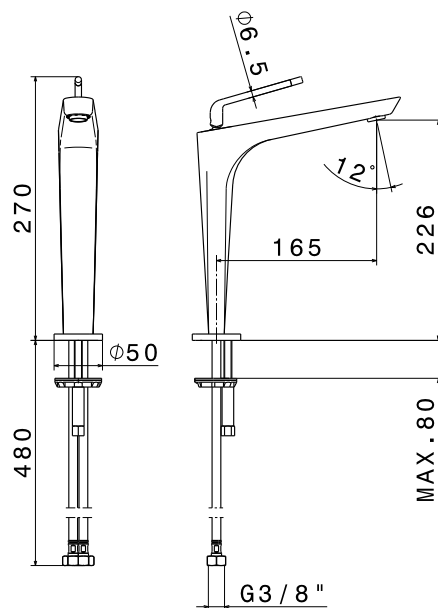

ТЕХНИЧЕСКА СХЕМА