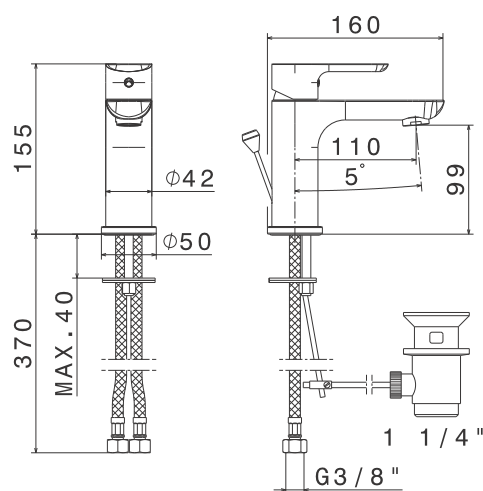

ТЕХНИЧЕСКА СХЕМА