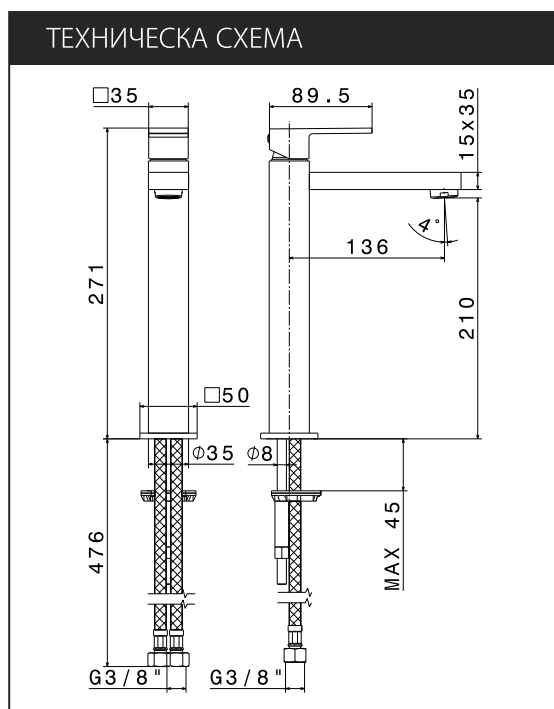

ERGO-Q

Стоящ смесител за мивка
Едноръкохватков
С изпразнител 1"1/4
Меки връзки 3/8"

Код	Покритие	Цена
66410 21.018	лъскав хром	540⁰⁰ лв/бр
		329⁰⁰ лв/бр

ERGO-Q

Висок стоящ смесител за мивка
Едноръкохватков
Без изпразнител
Меки връзки 3/8"

Код	Покритие	Цена
66415 21.018	лъскав хром	655⁰⁰ лв/бр
		398⁰⁰ лв/бр