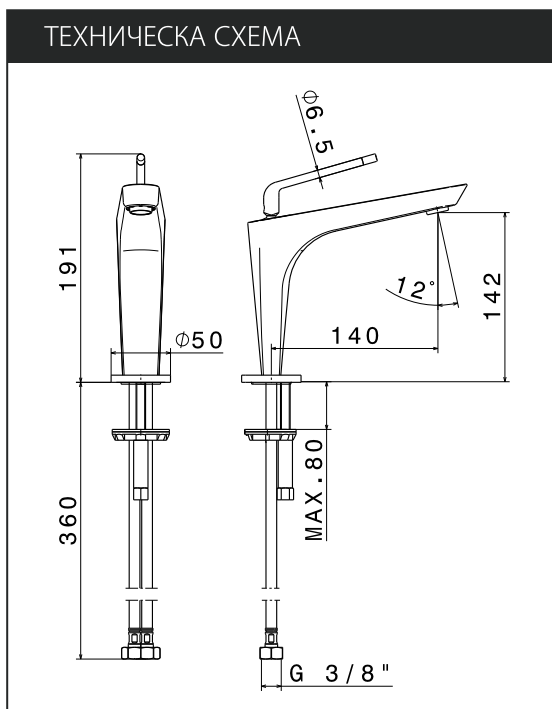

Код	Покритие	Цена
68415 21.018	лъскав хром	860 ⁰⁰ лв/бр
		619⁰⁰ лв/бр

ТЕХНИЧЕСКА СХЕМА

O'RAMA

Стоящ смесител за мивка
Ръкохватка черен мат
Без изпразнител
Меки връзки 3/8"

Код	Покритие	Цена
68412 05.093	хром/черно	733 ⁰⁰ лв/бр
		528⁰⁰ лв/бр