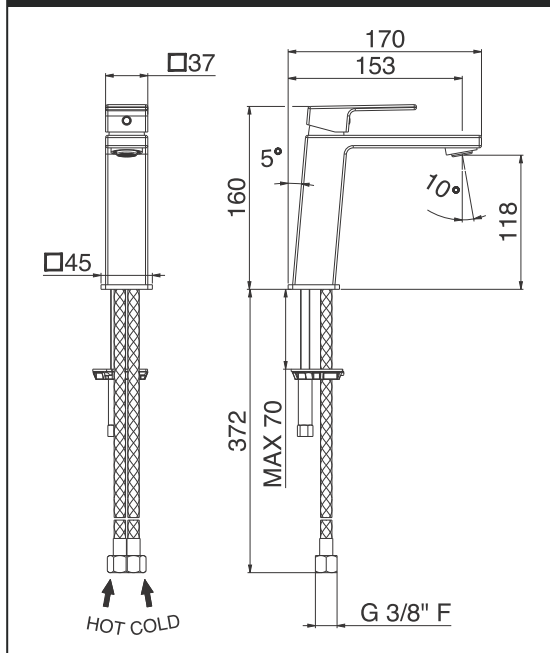

LYS

Стоящ смесител за мивка
Едноръкохватков
Без изпразнител
Меки връзки 3/8"

Код	Покритие	Цена
V25011 B0.010	лъскав хром	395 ⁰⁰ лв/бр
		284⁰⁰ лв/бр

ТЕХНИЧЕСКА СХЕМА

LYS

Висок стоящ смесител за мивка
Едноръкохватков
Без изпразнител
Меки връзки 3/8"