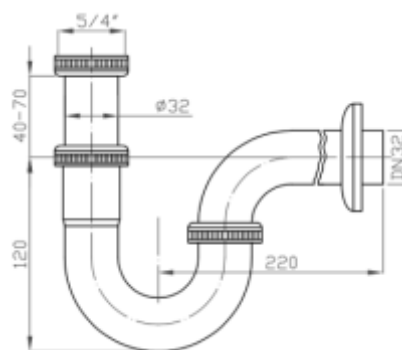

Код	Покритие	Цена
EUVCR05	лъскав хром	43⁰⁰ лв/бр

ТЕХНИЧЕСКА СХЕМА

CLASSIC

Долен тръбен сифон
За монтаж под мивка

Код	Покритие	Цена
EMCR002	лъскав хром	32⁰⁰ лв/бр

ТЕХНИЧЕСКА СХЕМА

ROUND

Долен бутилков сифон
За монтаж под мивка