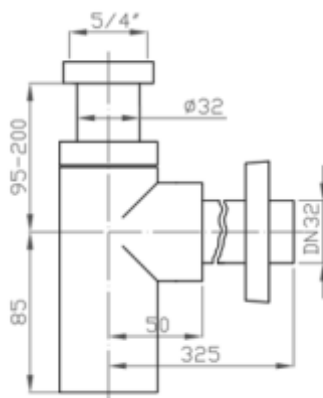

ТЕХНИЧЕСКА СХЕМА