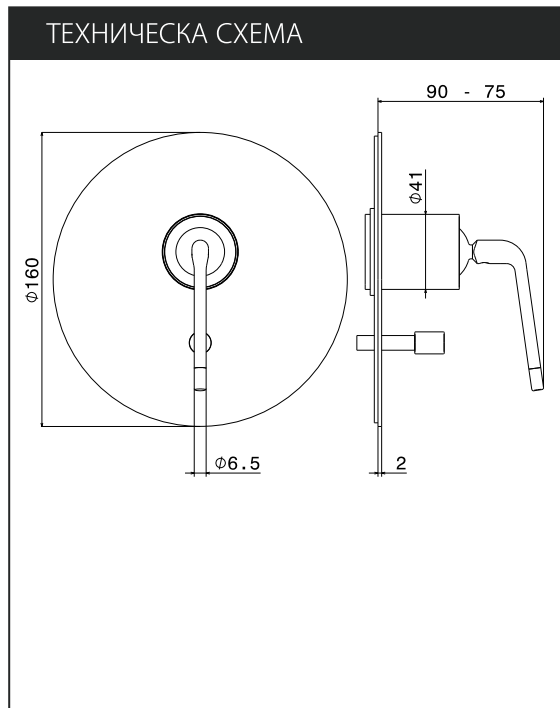

Код	Покритие	Цена
68471E 05.093	хром/черен мат	767 ⁰⁰ лв/бр
		552⁰⁰ лв/бр

O'RAMA SET

Пълен комплект за душ за вграждане
Четирипътен смесител с тяло за вграждане
Кръгла тънка пита със стенно рамо
Ръчен душ с комбиниран държач и шлаух 150 см