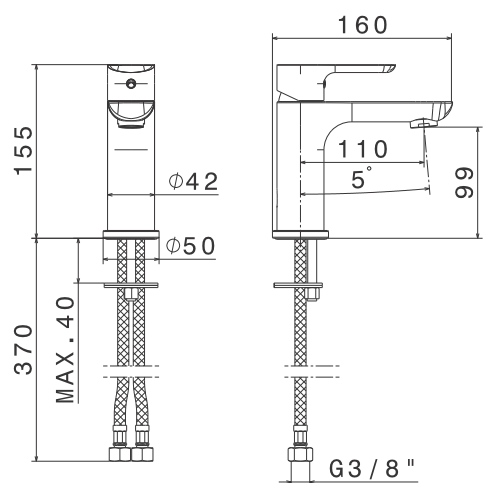

ТЕХНИЧЕСКА СХЕМА