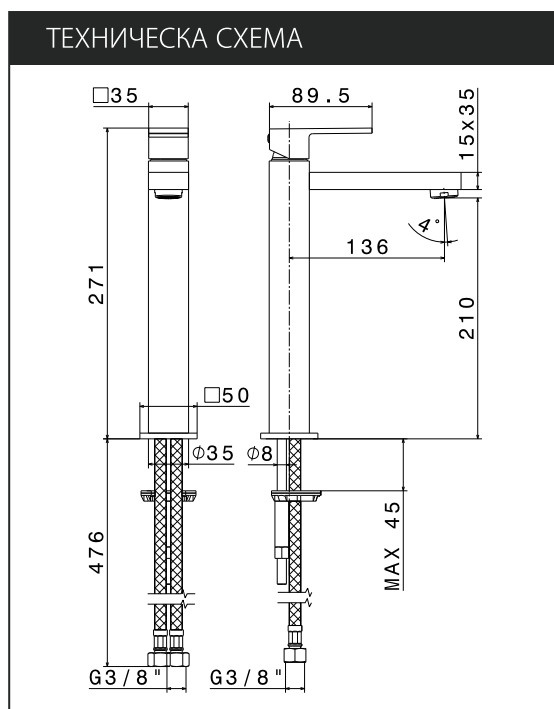

ERGO-Q BLACK

Стоящ смесител за мивка
Едноръкохватков
С изпразнител 1"1/4
Меки връзки 3/8"

Код	Покритие	Цена
66410 01.093	черен мат	716⁰⁰ лв/бр
		573⁰⁰ лв/бр

ERGO-Q BLACK

Висок стоящ смесител за мивка
Едноръкохватков
Без изпразнител
Меки връзки 3/8"

Код	Покритие	Цена
66415 01.093	черен мат	871⁰⁰ лв/бр
		697⁰⁰ лв/бр