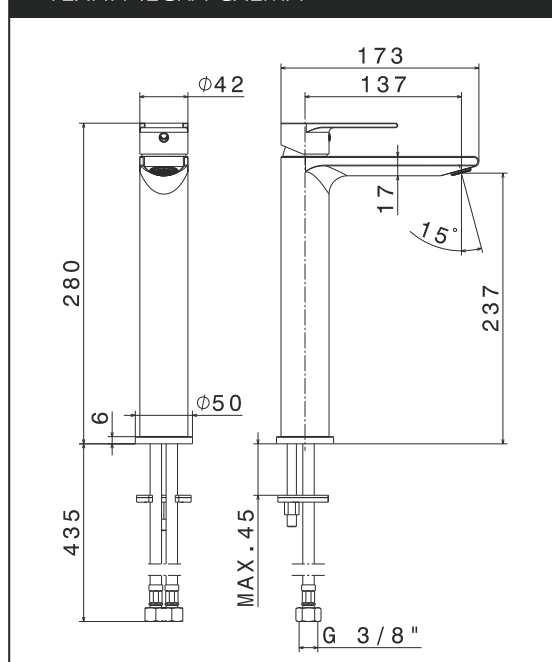

ТЕХНИЧЕСКА СХЕМА

Код	Покритие	Цена
V16021 F0.202	черен мат	353⁰⁰ лв/бр
		272⁰⁰ лв/бр