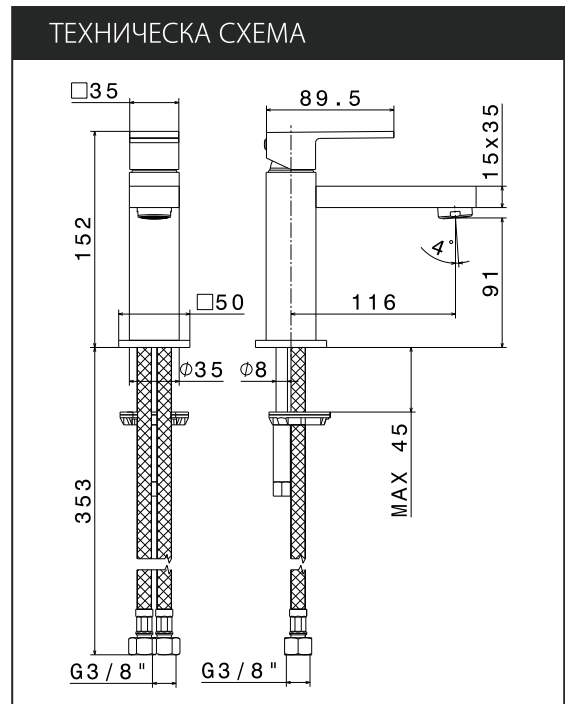

Код	Покритие	Цена
66412 21.018	лъскав хром	498⁰⁰ лв/бр
		299⁰⁰ лв/бр