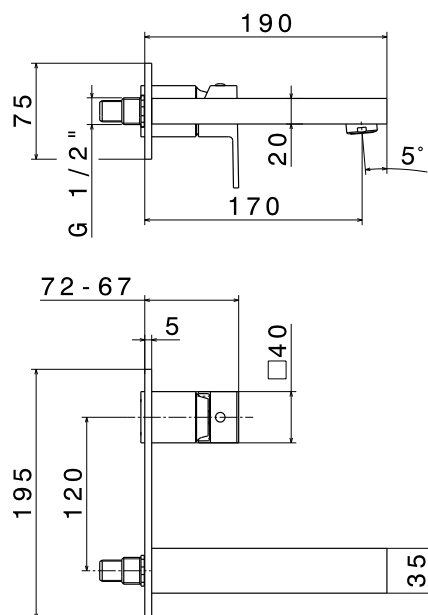

ТЕХНИЧЕСКА СХЕМА

ERGO-Q

Стенен смесител за мивка
За вграден монтаж
Без изпразнител
Включено тяло за вграждане

Код	Покритие	Цена
66429E 21.018	лъскав хром	1054 ⁰⁰ лв/бр
		632⁰⁰ лв/бр

ТЕХНИЧЕСКА СХЕМА

ERGO-Q