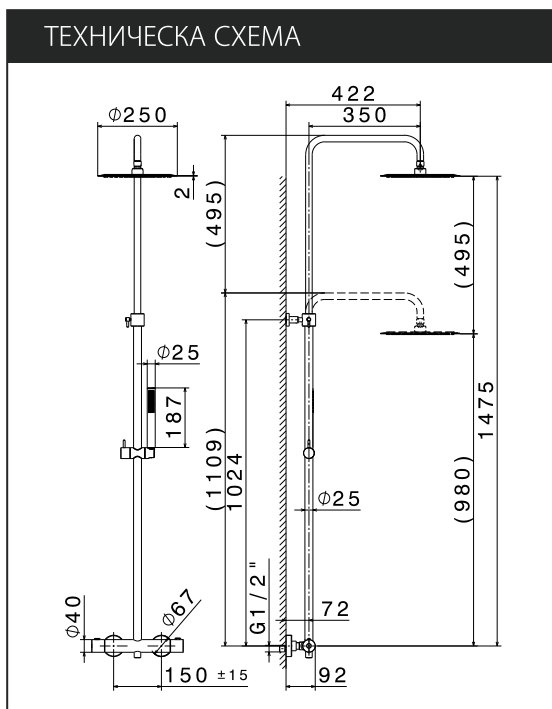

Код	Покритие	Цена
61157 01.093	черен мат	2 272⁰⁰ лв/бр
		1 449⁰⁰ лв/бр