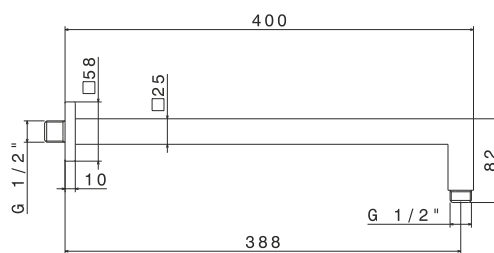

VEMA ELEGANZA Q

Рамо за душ-пита, дължина 40 см
За монтаж към стена
Квадратен дизайн

Код	Покритие	Цена
V08255 B0.010	лъскав хром	196⁰⁰ лв/бр
		153⁰⁰ лв/бр

ТЕХНИЧЕСКА СХЕМА