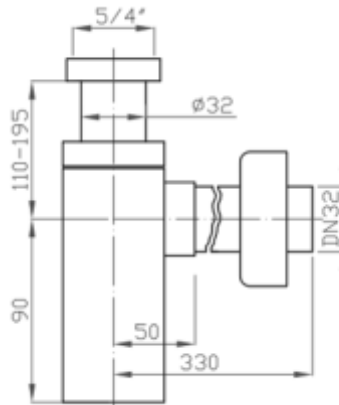

Код	Покритие	Цена
EMCR003	лъскав хром	68⁰⁰ лв/бр

ТЕХНИЧЕСКА СХЕМА

QUADRO

Долен бутилков сифон
За монтаж под мивка

Код	Покритие	Цена
EMCR004	лъскав хром	84⁰⁰ лв/бр

ТЕХНИЧЕСКА СХЕМА

контакти/contact

AB GROUP