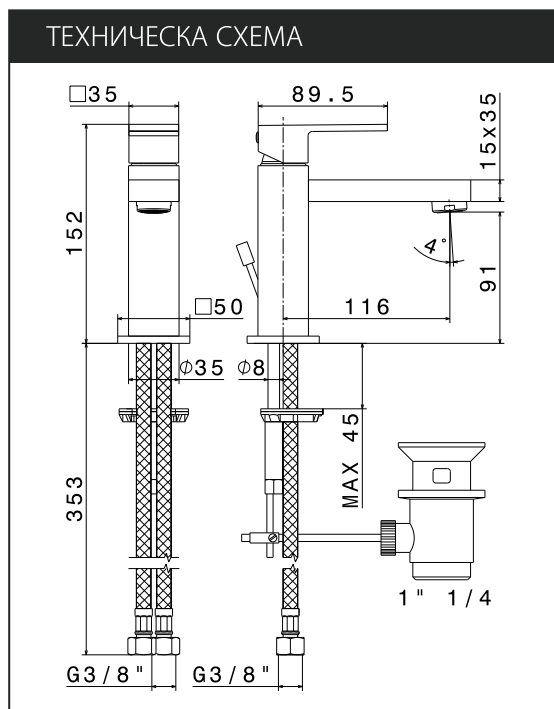

ERGO-Q

Висок стоящ смесител за мивка
Едноръкохватков
Без изпразнител
Меки връзки 3/8"

Код	Покритие	Цена
66415 21.018	лъскав хром	655⁰⁰ лв/бр
		398⁰⁰ лв/бр