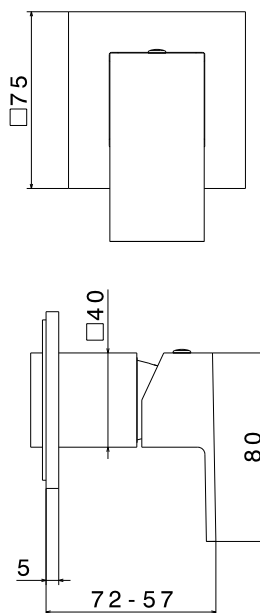

Код	Покритие	Цена
66475E 21.018	лъскав хром	499⁰⁰ лв/бр
		258⁰⁰ лв/бр

ТЕХНИЧЕСКА СХЕМА

VEMA ELEGANZA Q

Рамо за душ-пита, дължина 40 см
За монтаж към стена
Квадратен дизайн

Код	Покритие	Цена
V08255 B0.010	лъскав хром	196 ⁰⁰ лв/бр
		153⁰⁰ лв/бр