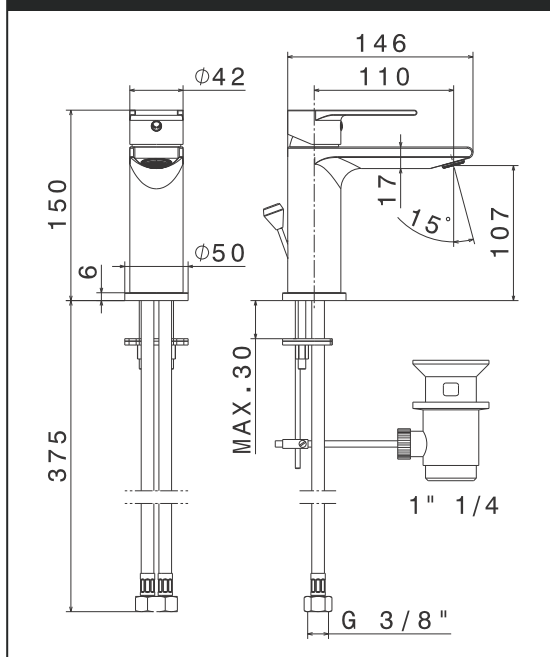

ТЕХНИЧЕСКА СХЕМА

TIMEA BLACK

Стоящ смесител за мивка
Едноръкохватков
С изпразнител 1"1/4
Меки връзки 3/8"

Код	Покритие	Цена
V16010 F0.202	черен мат	341 ⁰⁰ лв/бр
		266⁰⁰ лв/бр

ТЕХНИЧЕСКА СХЕМА

TIMEA BLACK

Стоящ смесител за мивка
Едноръкохватков
Без изпразнител
Меки връзки 3/8"