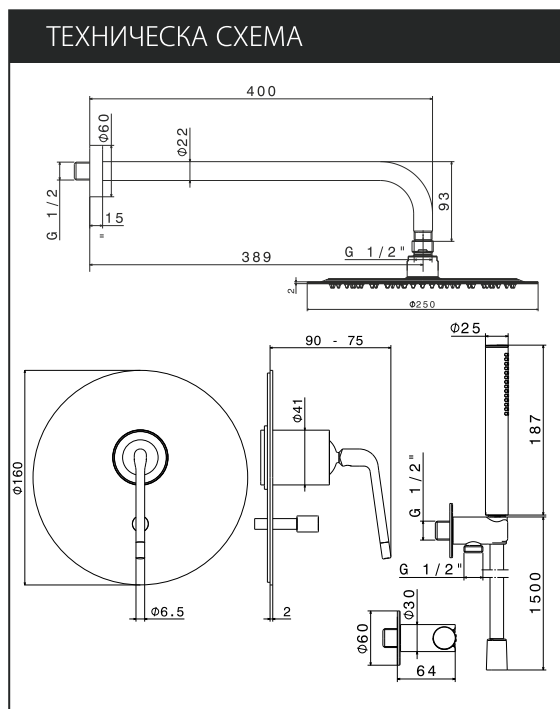

O'RAMA

Смесител с ръкохватка черен мат
За вграждане, четирипътен
С превключвател
Включено тяло за вграждане

Код	Покритие	Цена
68471E 05.093	хром/черен мат	767⁰⁰ лв/бр
		552⁰⁰ лв/бр

O'RAMA SET

Пълен комплект за душ за вграждане
Четирипътен смесител с тяло за вграждане
Кръгла тънка пита със стенно рамо
Ръчен душ с комбиниран държач и шлаух 150 см

Код	Покритие	Цена
ORSET 05.093	хром/черно	1333⁰⁰ лв/бр
		973⁰⁰ лв/бр