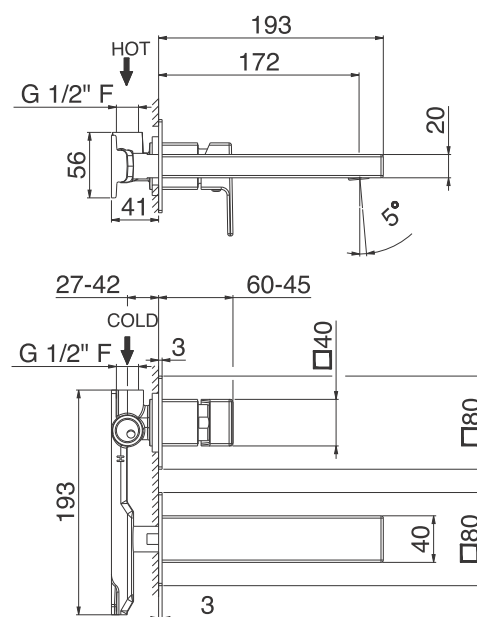

Код	Покритие	Цена
V25021 B0.010	лъскав хром	514 ⁰⁰ лв/бр
		365⁰⁰ лв/бр

ТЕХНИЧЕСКА СХЕМА

LYS

Стенен смесител за мивка
За вграден монтаж
Без изпразнител
Включено тяло за вграждане

ТЕХНИЧЕСКА СХЕМА

Код	Покритие	Цена
V25050 B0.010	лъскав хром	538 ⁰⁰ лв/бр
		382⁰⁰ лв/бр