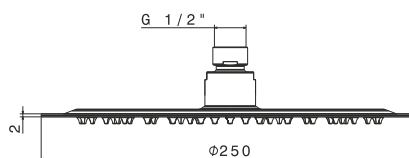

ТЕХНИЧЕСКА СХЕМА