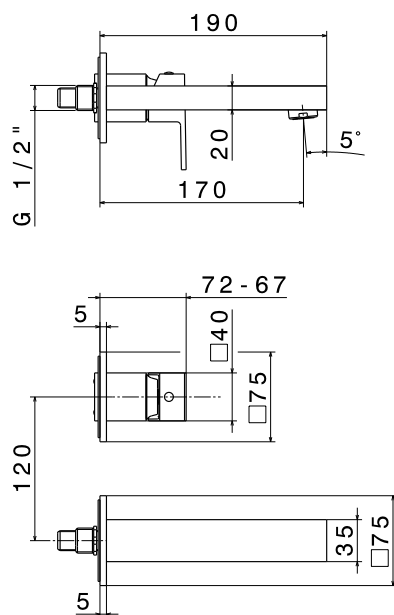

ТЕХНИЧЕСКА СХЕМА