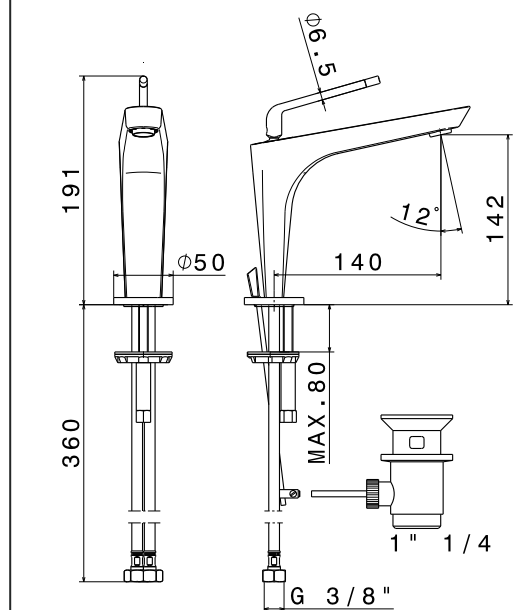

ТЕХНИЧЕСКА СХЕМА

Код	Покритие	Цена
68410 01.093	черен мат	940⁰⁰ лв/бр
		620⁰⁰ лв/бр