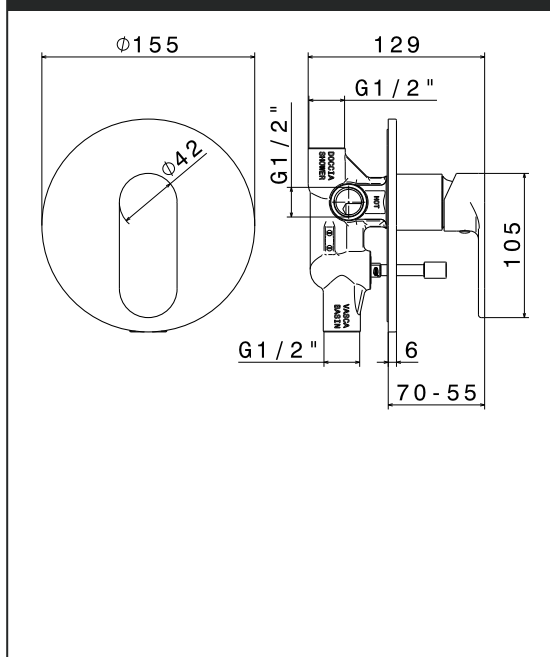

ТЕХНИЧЕСКА СХЕМА