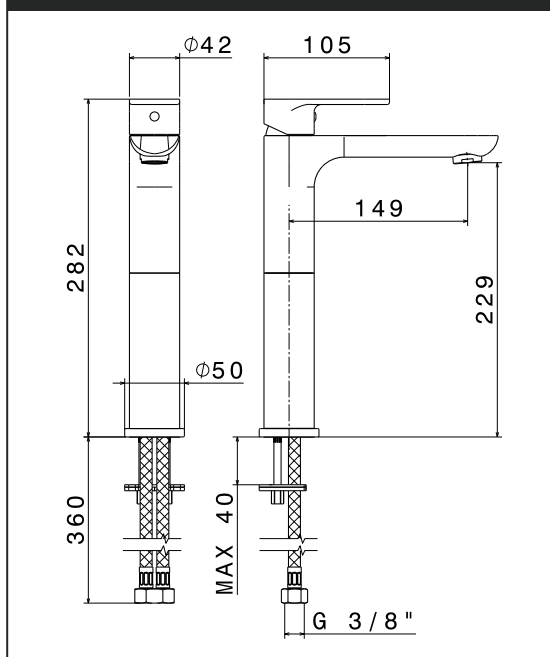

ТЕХНИЧЕСКА СХЕМА