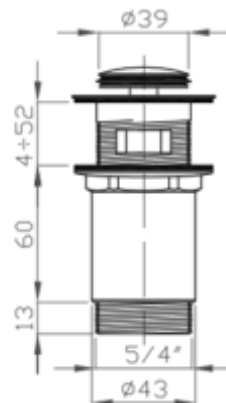

ТЕХНИЧЕСКА СХЕМА