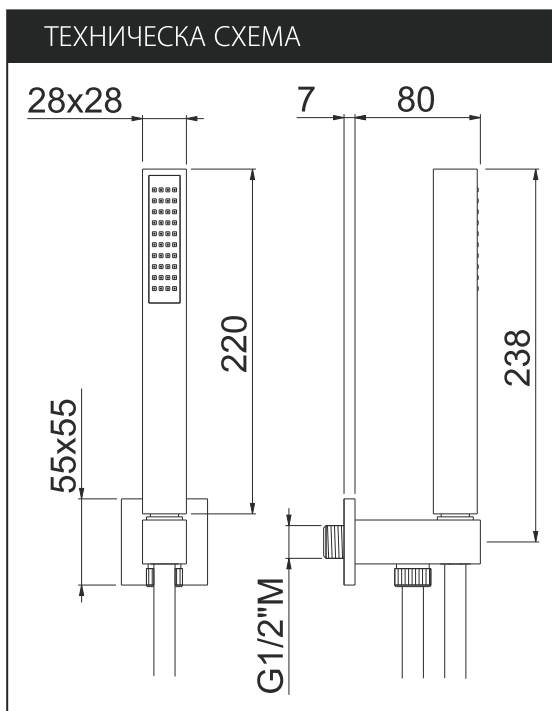

VEMA SQ

Стенен душ-сет за вграждане
Комбиниран държач-коляно
Еднофункционален ABS душ
Силиконов шлаух 150 см

Код	Покритие	Цена
V08133 B0.010	лъскав хром	~~292⁰⁰ лв/бр~~
		184⁰⁰ лв/бр

ERGO-Q SET

Пълен комплект за душ за вграждане
Четирипътен смесител с тяло за вграждане
Квадратна пита със стенно рамо
Ръчен душ с комбиниран държач и шлаух 150 см

Код	Покритие	Цена
66SET 21.018	лъскав хром	~~1545⁰⁰ лв/бр~~
		898⁰⁰ лв/бр