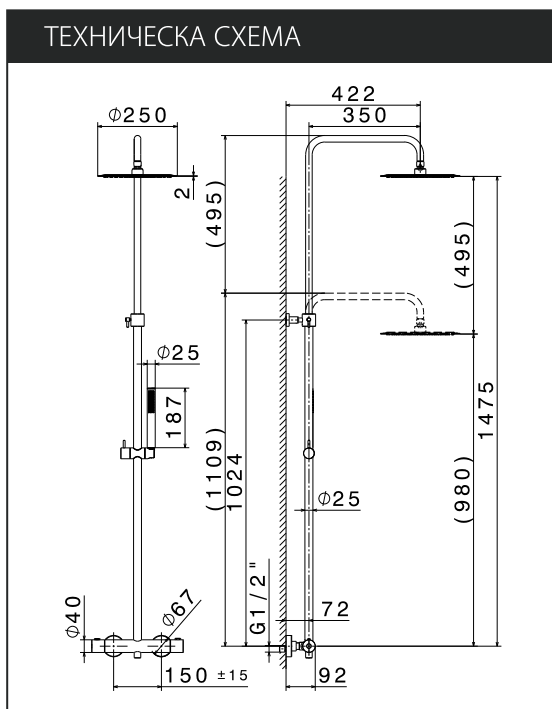

TONDA

Душ-система с термостат
Превключвател
Шлаух 150 см

Код	Покритие	Цена
61157 21.018	лъскав хром	1 362⁰⁰ лв/бр
		825⁰⁰ лв/бр

TONDA BLACK

Душ-система с термостат
Превключвател
Шлаух 150 см

Код	Покритие	Цена
61157 01.093	черен мат	2 272⁰⁰ лв/бр
		1 449⁰⁰ лв/бр