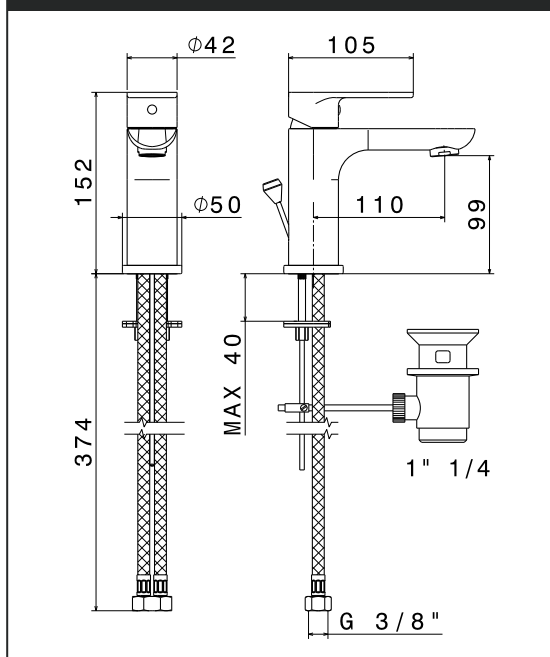

ТЕХНИЧЕСКА СХЕМА