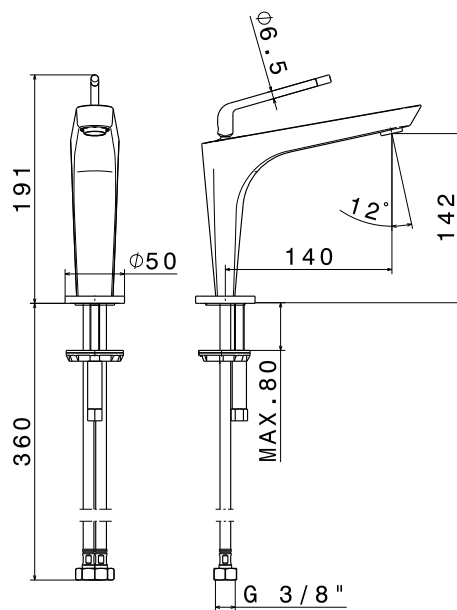

ТЕХНИЧЕСКА СХЕМА