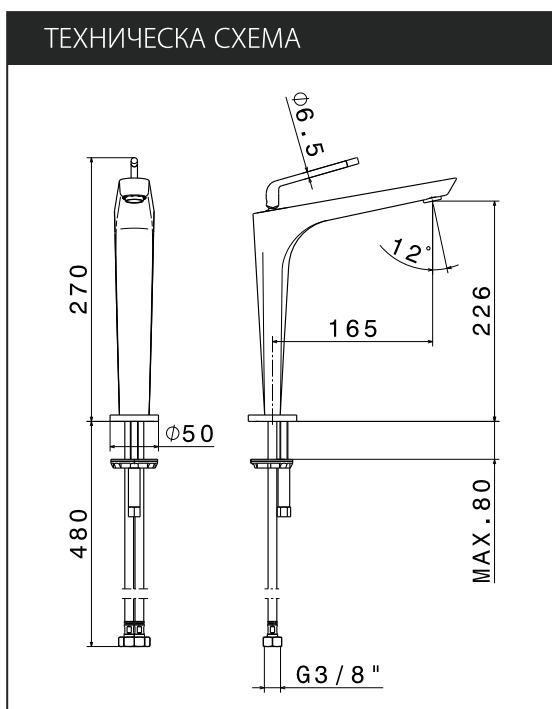

O'RAMA

Стоящ смесител за мивка
Ръкохватка черен мат
Без изпразнител
Меки връзки 3/8"

Код	Покритие	Цена
68412 05.093	хром/черно	733⁰⁰ лв/бр
		528⁰⁰ лв/бр

O'RAMA

Висок стоящ смесител за мивка
Ръкохватка черен мат
Без изпразнител
Меки връзки 3/8"

Код	Покритие	Цена
68415 05.093	лъскав хром	918⁰⁰ лв/бр
		652⁰⁰ лв/бр