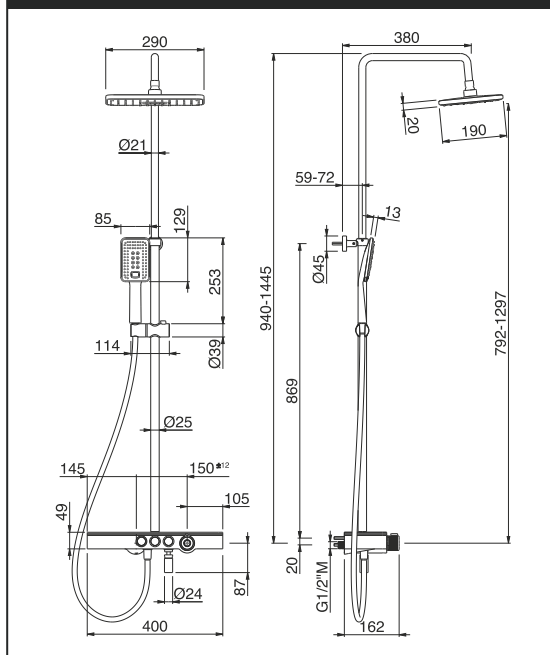

WELLNESS CHROME WHITE

Душ-система с термостат
Голяма пита
Чучур с насочване
Ръчен душ с шлаух 150 см

ТЕХНИЧЕСКА СХЕМА

Код	Покритие	Цена
V08232 B0.010	лъскав хром/бяло	1 556 ⁰⁰ лв/бр
		1 089⁰⁰ лв/бр

WELLNESS BLACK MATT*