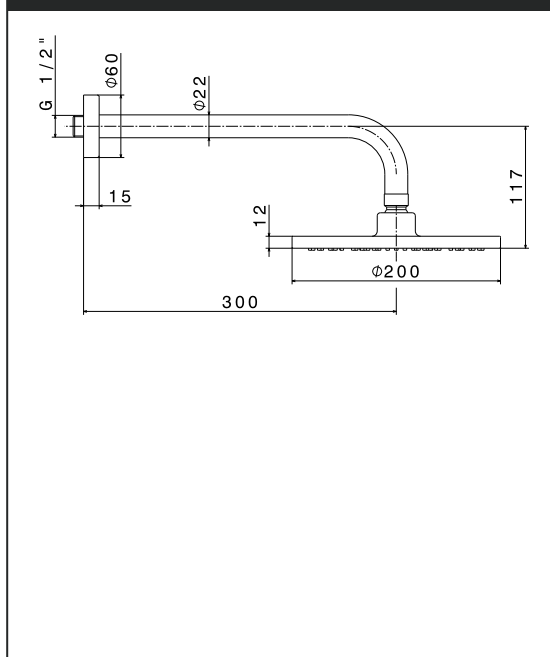

ТЕХНИЧЕСКА СХЕМА

VEMA

Рамо за душ-пита, дължина 40 см
За монтаж към стена
Тръбен дизайн

Код	Покритие	Цена
V08253 B0.010	лъскав хром	124 ⁰⁰ лв/бр
		100⁰⁰ лв/бр

ТЕХНИЧЕСКА СХЕМА

VEMA SLIM

Метална душ-пита за вграждане
Ултра-тънък дизайн, 2 мм
Кръгла $\varnothing 25$ см
Покритие лъскав хром