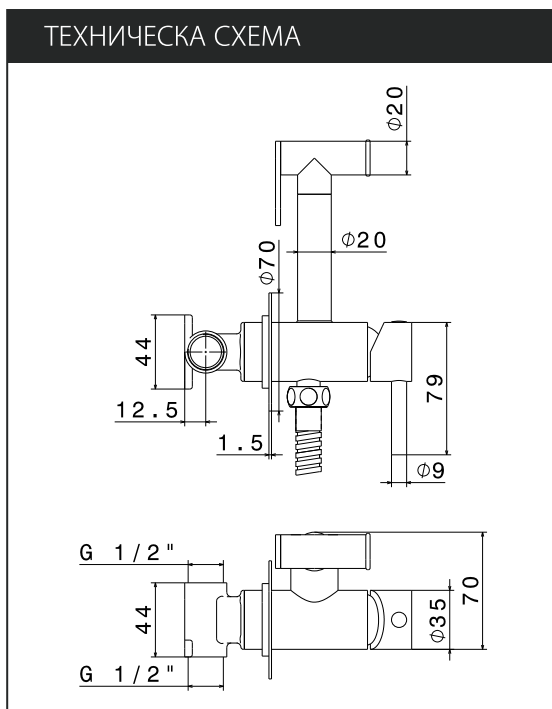

VEMA R

Стенен душ-сет за вграждане
Комбиниран държач-коляно
Еднофункционален ABS душ
Силиконов шлаух 150 см

Код	Покритие	Цена
V08132 B0.010	лъскав хром	203⁰⁰ лв/бр
		130⁰⁰ лв/бр

INTIMO

Сет за интимна хигиена за вграждане
Смесител с държач
Ръчна старт-стоп слушалка
Метален шлаух 115 см

Код	Покритие	Цена
27720 21.018	лъскав хром	519⁰⁰ лв/бр
		275⁰⁰ лв/бр