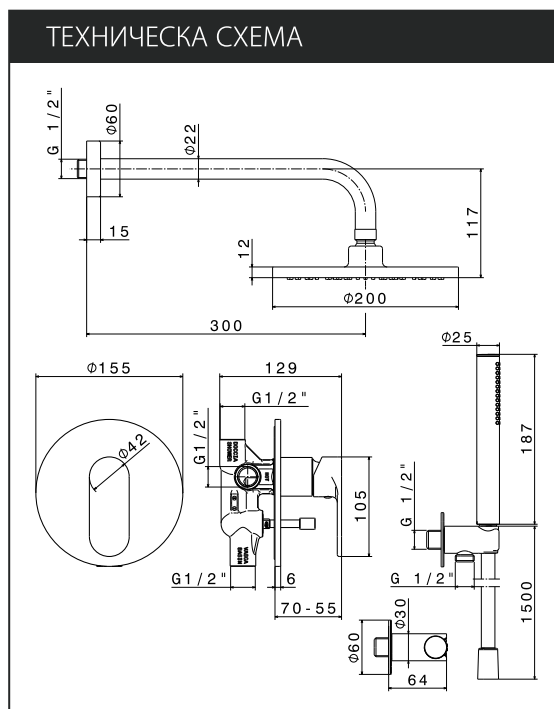

VEMA SET

Пълен комплект за душ за вграждане
Четирипътен смесител с тяло за вграждане
Кръгла тънка пита със стенно рамо
Ръчен душ с комбиниран държач и шлаух 150 см

Код	Покритие	Цена
V69SET 21.018	лъскав хром	998⁰⁰ лв/бр
		699⁰⁰ лв/бр