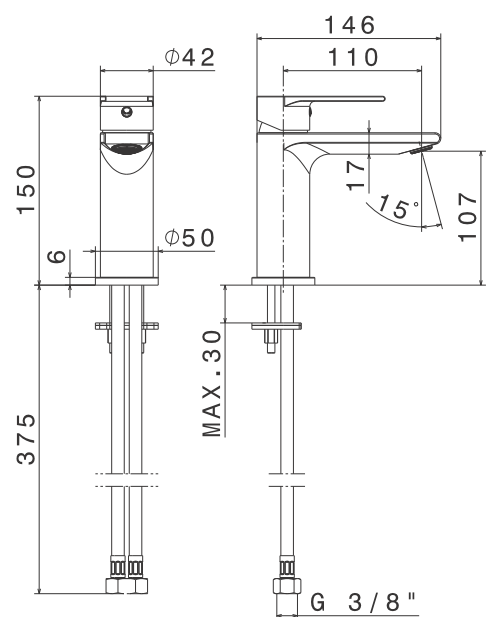

ТЕХНИЧЕСКА СХЕМА

Код	Покритие	Цена
V16011 B0.010	лъскав хром	218⁰⁰ лв/бр
		172⁰⁰ лв/бр