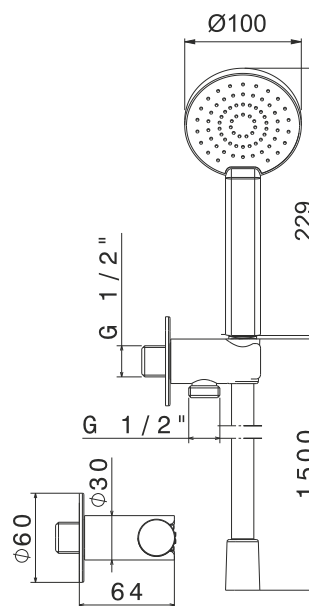

Комбиниран държач-коляно

Еднофункционален ръчен душ

Черен силиконов шлаух 150 см

ТЕХНИЧЕСКА СХЕМА

Код	Покритие	Цена
V100SET.F0.202	черен мат	332 ⁰⁰ лв/бр
		233⁰⁰ лв/бр

VEMA BLACK

Рамо за душ-пита, дължина 30 см
За монтаж към стена
Тръбен дизайн
Покритие черен мат