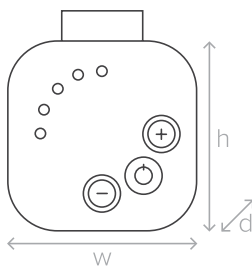

## Видове свързване

---

➤ Скрит кабел

➤ Прав кабел

➤ Спирален кабел

## Размери

---

- Височина [h]: 56 мм
- Ширина [w]: 56 мм
- Дълбочина [d]: 38 мм